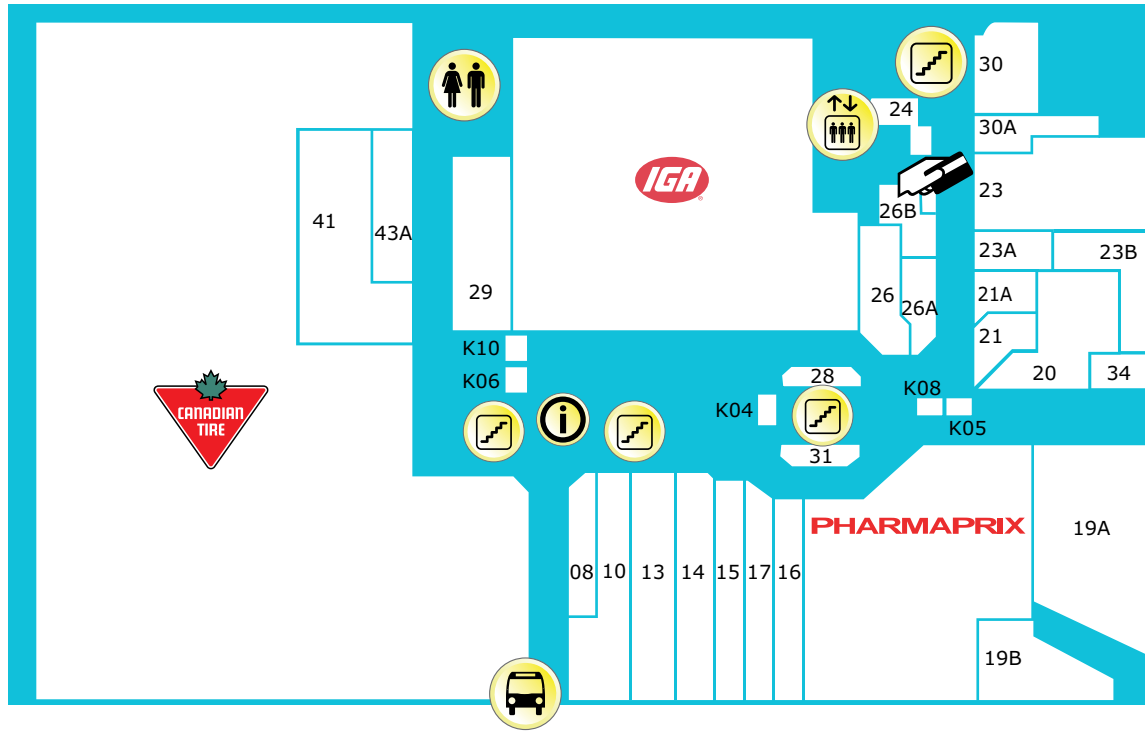

Vêtements pour enfants
CHILDREN'S WEAR

MINI VOGUE	514 932-2103	10
------------	--------------	----

Vêtements pour femmes
LADIES' WEAR

CAPRICA	514 935-4965	21
DYNAMITE	514 933-4859	27
GARAGE	514 934-4877	26
HKR COLLECTIONS	514 993-1399	21
JEAN BLEU	514 931-3695	22
LA VIE EN ROSE	514 931-9993	13
LE CHÂTEAU	514 933-7074	02
LIMITÉ	514 935-6577	21
REITMANS	514 932-0598	08
SALADINO	514 989-8720	43
TOI ET MOI	514 448-0688	28
URBAN STYLE	514 933-9664	30

NIVEAU RUE / STREET LEVEL

boulevard de Maisonneuve Blvd

rue Ste-Catherine St.

NIVEAU MÉTRO / METRO LEVEL

NIVEAU MEZZANINE / MEZZANINE LEVEL

avenue Atwater Av.

LÉGENDE / LEGEND

- 
AUTOBUS
BUS
- 
ASCENSEURS
ELEVATORS
- 
ESCALIERS
STAIRCASES
- 
TOILETTES
WASHROOMS
- 
KIOSQUE D'INFO
INFO KIOSK
- 
GUICHETS AUTOMATIQUES
ATM
- 
MÉTRO ATWATER
ATWATER METRO