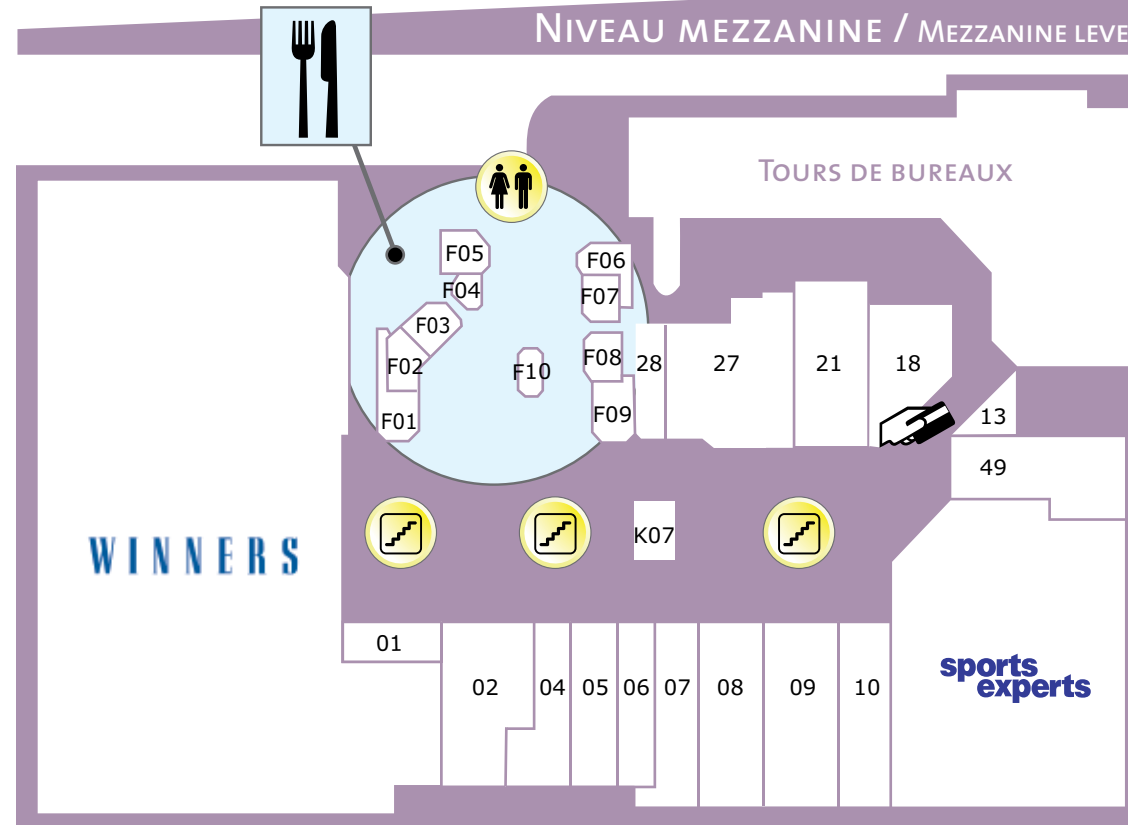

NIVEAU RUE / STREET LEVEL

boulevard de Maisonneuve Blvd

rue Ste-Catherine St.

NIVEAU MÉTRO / METRO LEVEL

NIVEAU MEZZANINE / MEZZANINE LEVEL

avenue Atwater Av.

LÉGENDE / LEGEND

- 
AUTOBUS
BUS
- 
ASCENSEURS
ELEVATORS
- 
ESCALIERS
STAIRCASES
- 
TOILETTES
WASHROOMS
- 
KIOSQUE D'INFO
INFO KIOSK
- 
GUICHETS AUTOMATIQUES
ATM
- 
MÉTRO ATWATER
ATWATER METRO