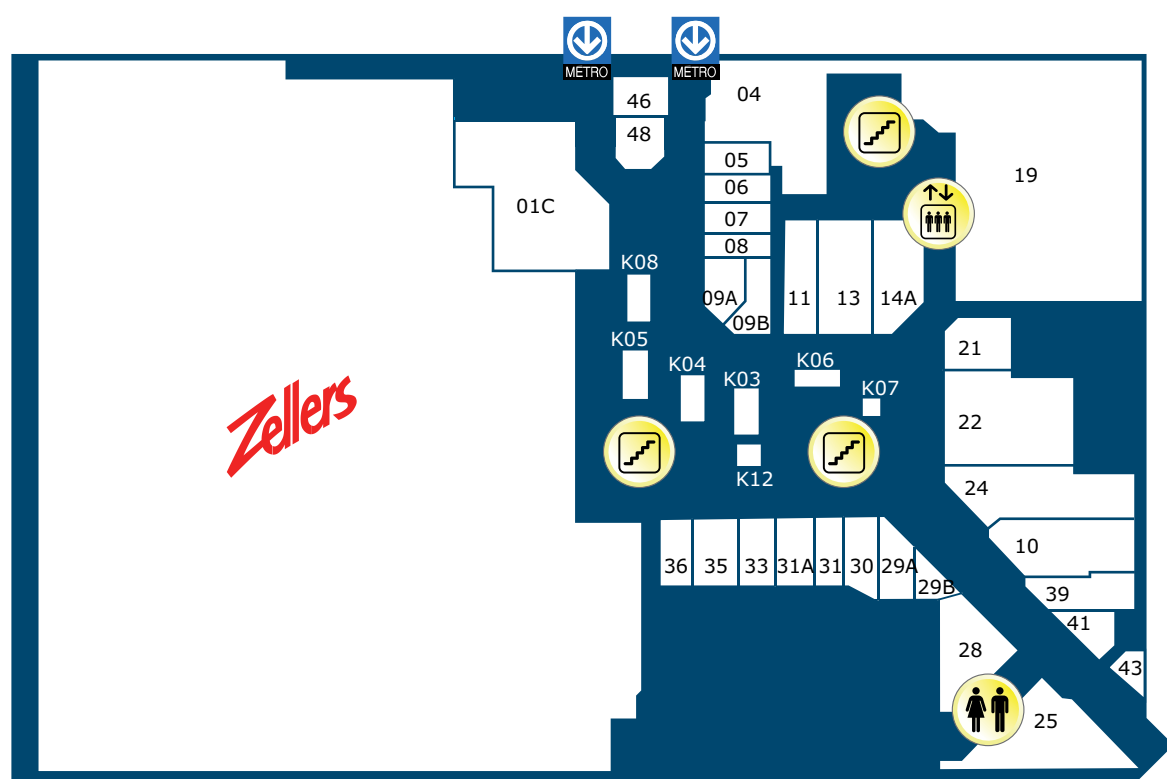

Vêtements pour enfants
CHILDREN'S WEAR

MINI VOGUE	514 932-2103	10
------------	--------------	----

Vêtements pour femmes
LADIES' WEAR

CAPRICA	514 935-4965	21
DYNAMITE	514 933-4859	27
GARAGE	514 934-4877	26
HKR COLLECTIONS	514 993-1399	21
JEAN BLEU	514 931-3695	22
LA VIE EN ROSE	514 931-9993	13
LE CHÂTEAU	514 933-7074	02
LIMITÉ	514 935-6577	21
REITMANS	514 932-0598	08
SALADINO	514 989-8720	43
TOI ET MOI	514 448-0688	28
URBAN STYLE	514 933-9664	30

NIVEAU RUE / STREET LEVEL

boulevard de Maisonneuve Blvd

rue Ste-Catherine St.

NIVEAU MÉTRO / METRO LEVEL

NIVEAU MEZZANINE / MEZZANINE LEVEL

avenue Atwater Av.

LÉGENDE / LEGEND

- 
AUTOBUS
BUS
- 
ASCENSEURS
ELEVATORS
- 
ESCALIERS
STAIRCASES
- 
TOILETTES
WASHROOMS
- 
KIOSQUE D'INFO
INFO KIOSK
- 
GUICHETS AUTOMATIQUES
ATM
- 
MÉTRO ATWATER
ATWATER METRO