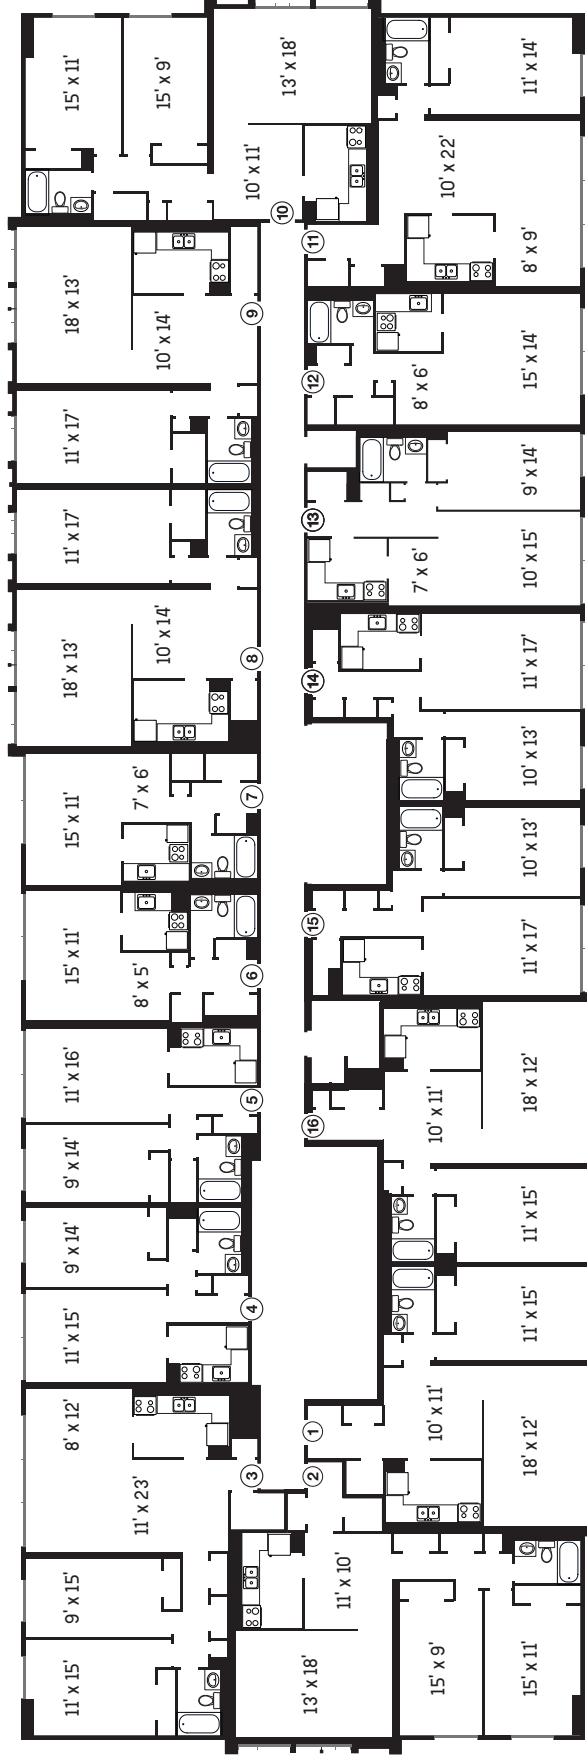

# PLAN DES ÉTAGES ET DES APPARTEMENTS

## FLOORS AND APARTMENTS PLAN

ATWATER  
EST/EAST

DE MAISONNEUVE  
NORD/NORTH

STE-CATHERINE  
SUD/SOUTH

Plaza Tower

4000, boul. de Maisonneuve Ouest  
Montréal, QC, H3Z 1J9  
T : 514 935-4657  
rleriche@fpihomburgcanada.com