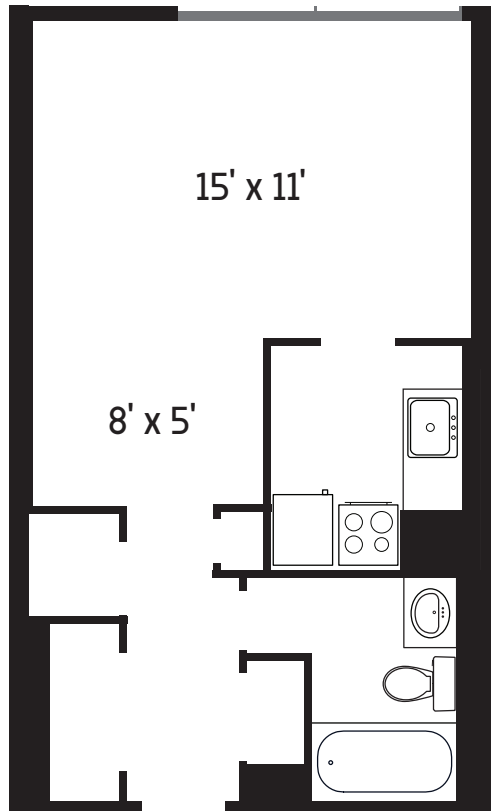

STUDIO
BACHELOR

MODÈLE
A
MODEL

APPARTEMENT
6
APARTMENT

SUPERFICIE
417 pi²/**39** m²
AREA sq. ft.

ÉTAGES
6-33
FLOORS

Plaza Tower

4000, boul. de Maisonneuve Ouest
Montréal, QC, H3Z 1J9
T : 514 935-4657
rleriche@fpihomburgcanada.com